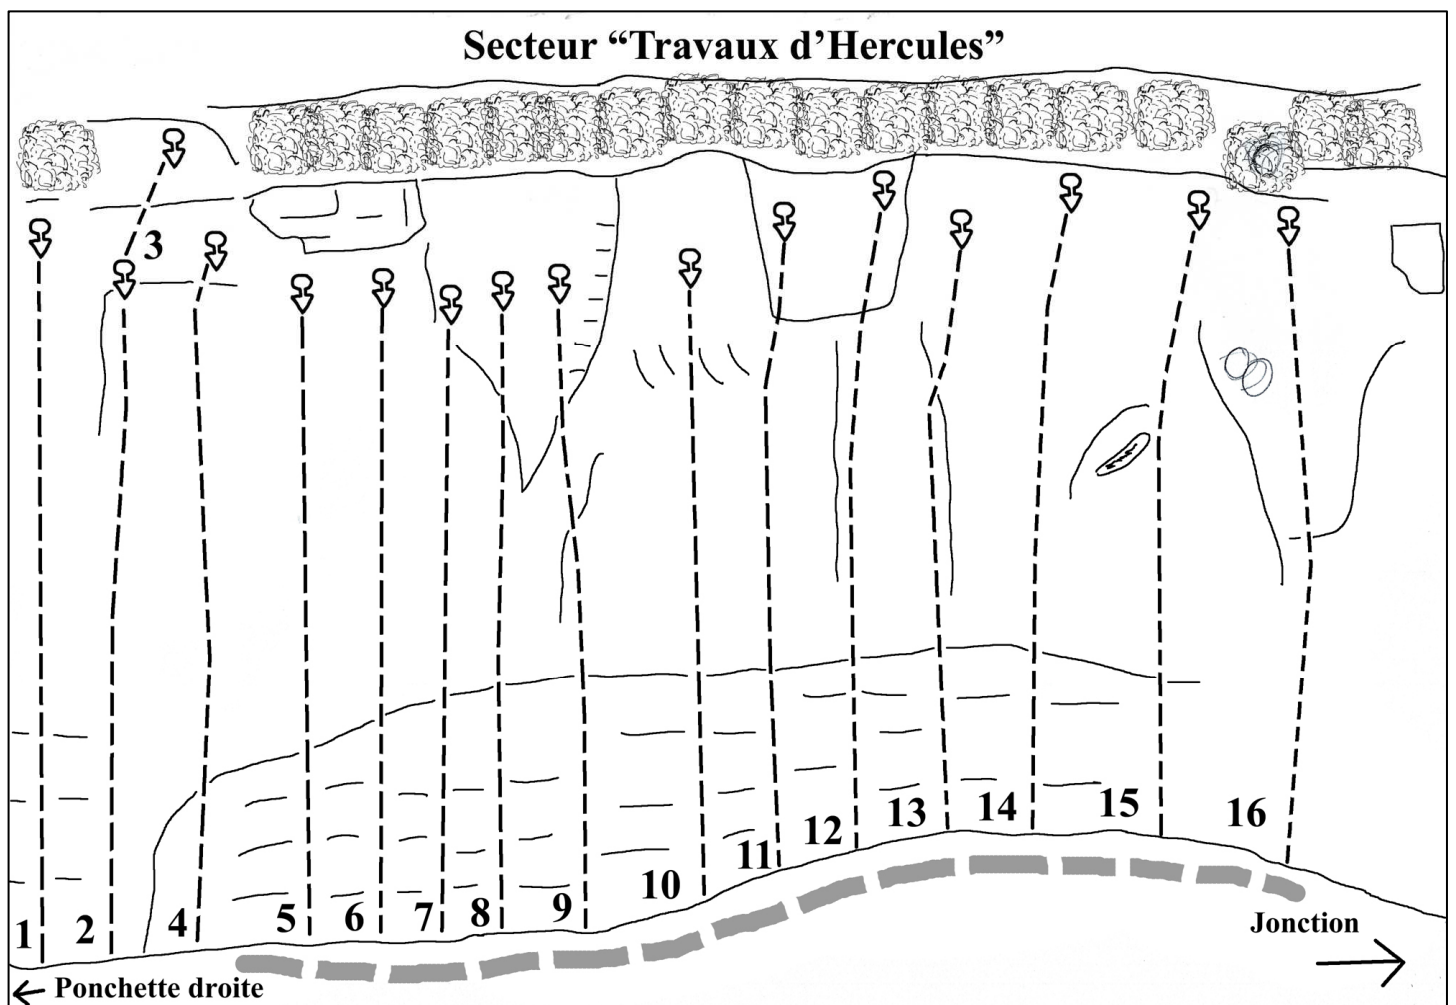

Topo *Roc'in BUGEY 2009...*

Mises à jour classées par dates

Mise à jour (Novembre 2014)

- CREPT -

Nouveau Secteur baptisé - TRAVAUX D'HERCULE - entre les secteurs Ponchette et La Jonction.

Ce secteur est encore en chantier et ne sera pas vraiment propre avant quelques temps. Quand les voies en projet seront terminées, les cotations seront ajoutées dans la liste au fur et à mesure.

Liste des voies de gauche à Droite :

- 1) Voie N°15 du secteur Ponchette D (un papillon sur l'épaule)*
- 2) L'orteil cassé : 5b*
- 3) L'orteil cassé extension: 6a/b*
- 4) Creptomania : 5b*
- 5) Zone Verte : 5b*
- 6) Massacre Végétal : 5b*
- 7) Tchao Ponpon : 5b*
- 8) Les 13 Travaux : 6a*
- 9) Les frigos volants : 5c*
- 10) Jour de clôture : 6a*
- 11) Eschatologie Cosmique : 6a+*
- 12) La Révolution Copernicienne : 5b*
- 13) Galipettes Célestes : 5b+*
- 14) Les Efforts Stériles : 5c*
- 15) Méthode Paranoïaque Critique : 6a*
- 16) Voie N° 1 du secteur la Jonction (Le Maître du Chaos)*

Mise à jour (juin 2014)

- CREPT -

Secteur LA JONCTION :

La Voie N° 2 (LE TEMPS QUI PASSE) a été modifiée (Attaque directe), cotation inchangée 6a

*Entre les voies N° 2 et N°3 du topo, une voie nouvelle existe
(2bis) : LA MANO ROSA (5b)*