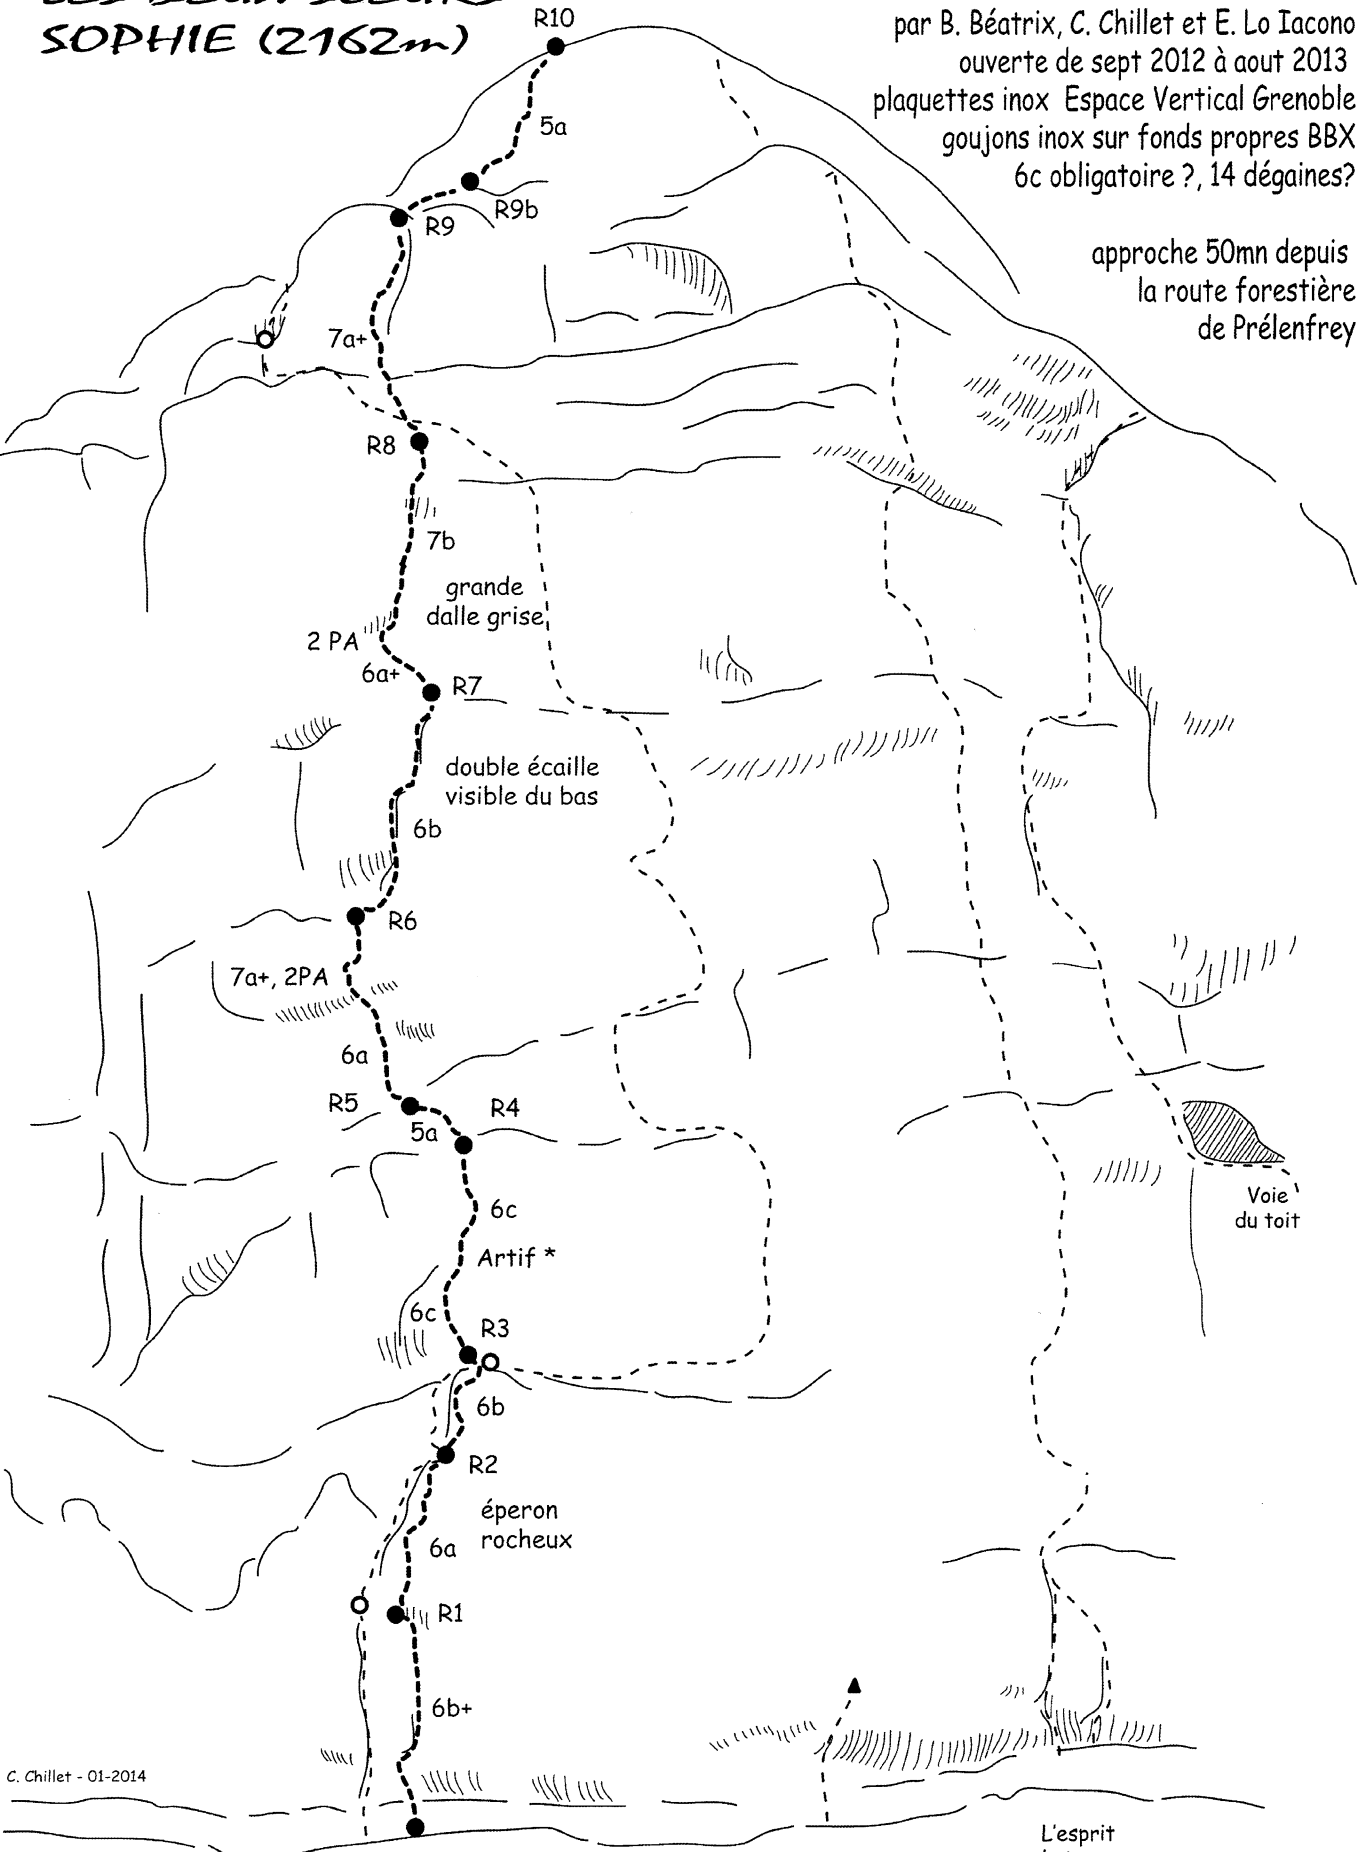

LES DEUX SOEURS SOPHIE (2162m)

LE DISCOURS DE LA METHODE

par B. Béatrix, C. Chillet et E. Lo Iacono
ouverte de sept 2012 à aout 2013
plaquettes inox Espace Vertical Grenoble
goujons inox sur fonds propres BBX
6c obligatoire ?, 14 dégaines?

approche 50mn depuis
la route forestière
de Prélénfrey

La voie oubliée Le discours de la méthode L'avenir du futur L'esprit du temps